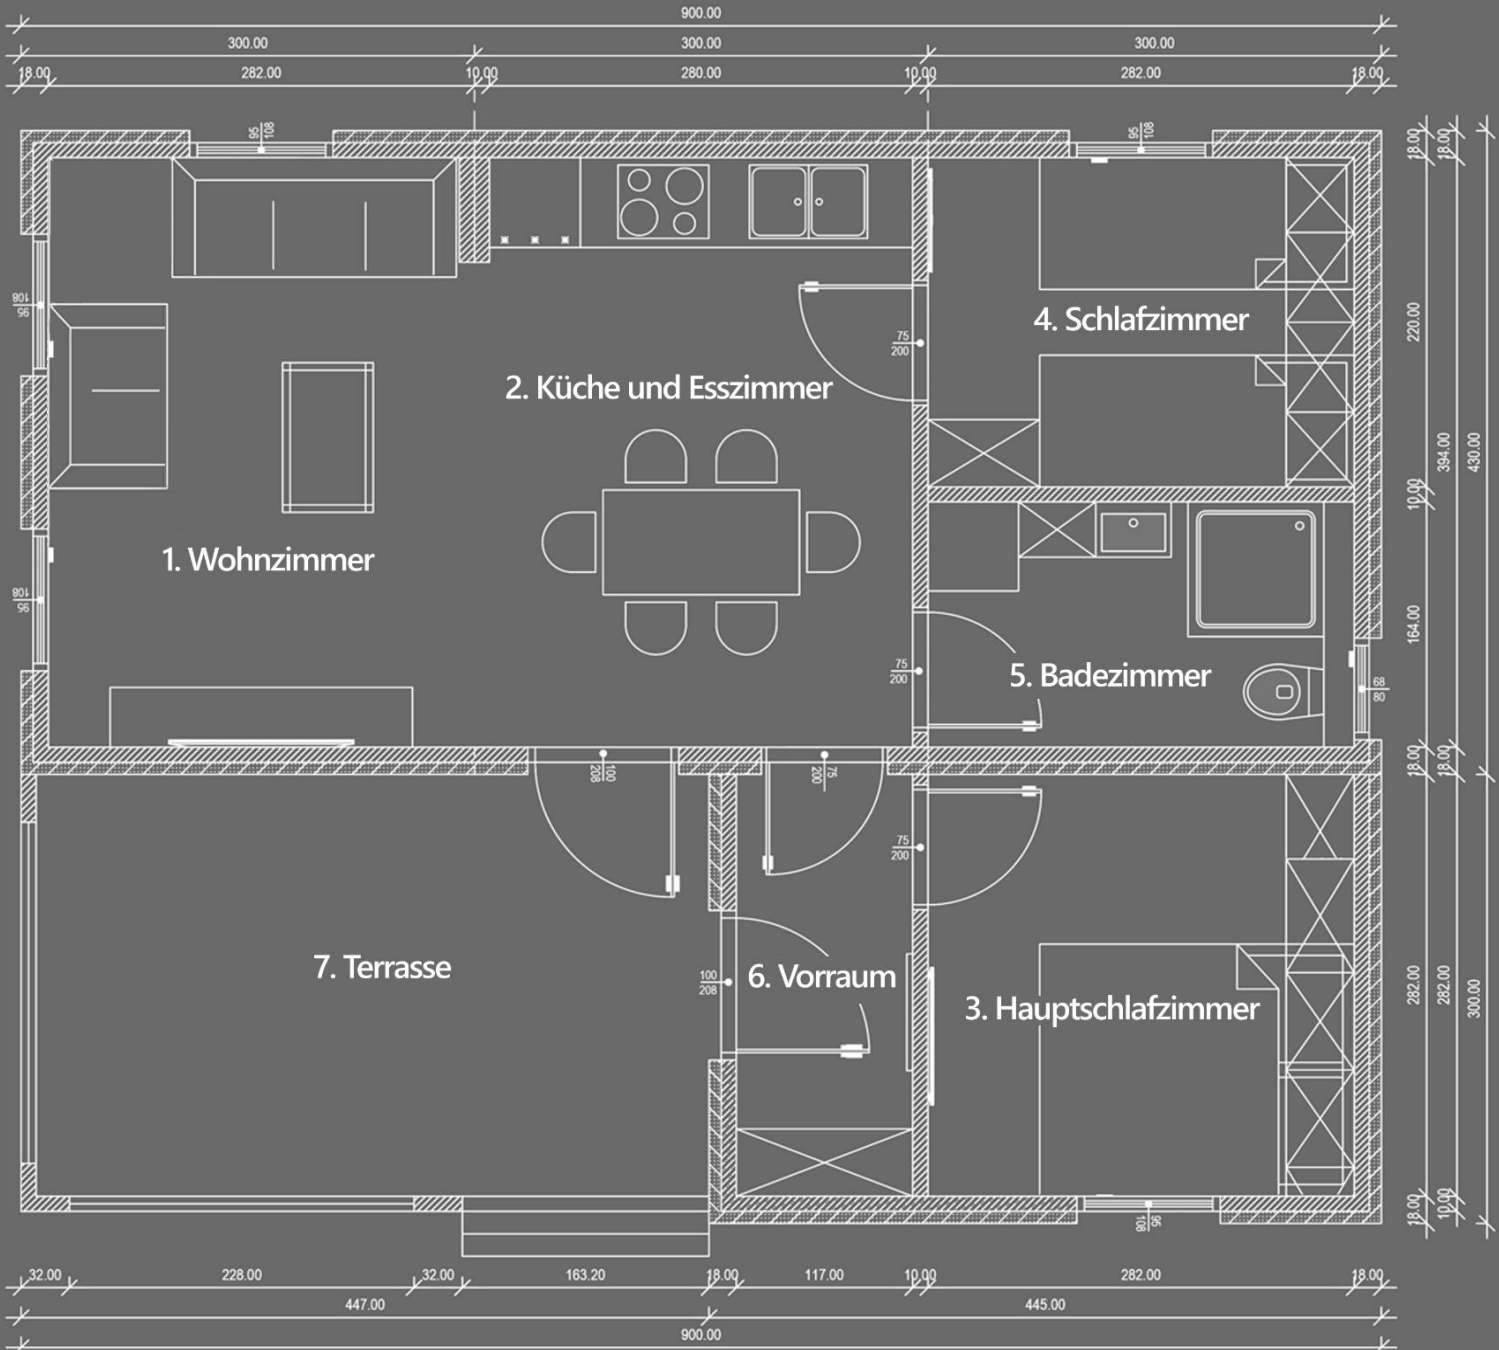

MOBILHEIM VITOLINA 51,2 m² | 9 X 4,3 m + 4,45 X 3 m

TERRASSE 13,41 m² | 4,47 X 3 m